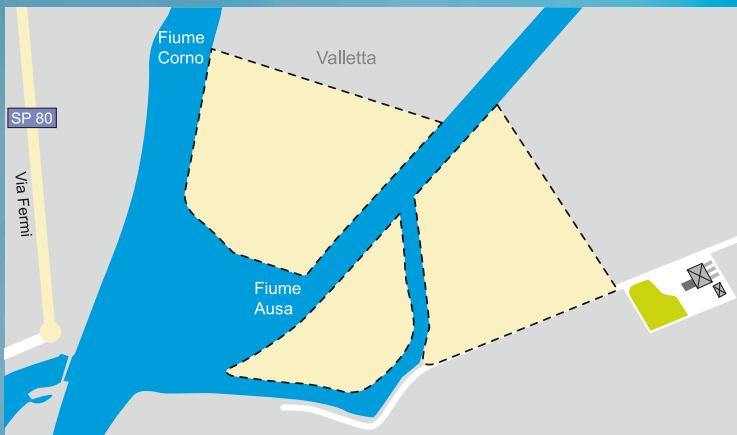

920 ETTARI HECTARES

LEGENDA LEGEND

Confine area industriale <i>Industrial area boundaries</i>	-----
Porto Vecchio <i>Porto Vecchio</i>	—————
Porto Margreth <i>Porto Margreth</i>	—————
Strada Provinciale SP 80 <i>Main SP 80 road</i>	—————
Ferrovia <i>Railway</i>	—————
Strade <i>Roads</i>	—————
Acqua <i>Water</i>	—————
Capannoni <i>Industrial units</i>	—————
Area Verde <i>Green areas</i>	—————

LE AREE DEL CONSORZIO CONSORTIUM AREAS

AREA INDUSTRIALE DI TORVISCOSA TORVISCOSA INDUSTRIAL AREA

230
ETTARI
HECTARES

AREA INDUSTRIALE DI CERVIGNANO CERVIGNANO INDUSTRIAL AREA

30
ETTARI
HECTARES

AREA INDUSTRIALE DI TERZO D'AQUILEIA TERZO D'AQUILEIA INDUSTRIAL AREA