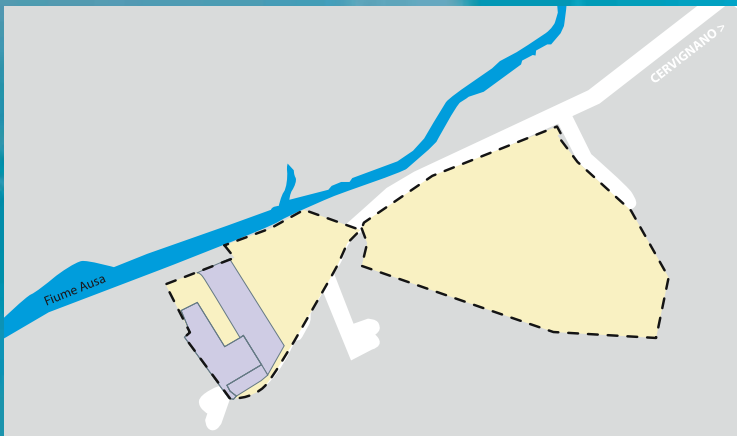

AREA INDUSTRIALE DI CERVIGNANO CERVIGNANO INDUSTRIAL AREA