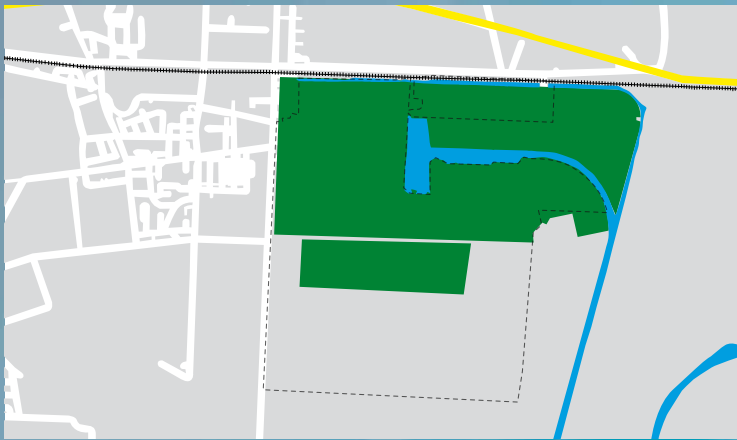

920 ETTARI HECTARES

LEGENDA LEGEND

Confine area industriale <i>Industrial area boundaries</i>	-----
Porto Vecchio <i>Porto Vecchio</i>	—————
Porto Margreth <i>Porto Margreth</i>	—————
Strada Provinciale SP 80 <i>Main SP 80 road</i>	—————
Ferrovia <i>Railway</i>	—————
Strade <i>Roads</i>	—————
Acqua <i>Water</i>	—————
Capannoni <i>Industrial units</i>	—————
Area Verde <i>Green areas</i>	—————

LE AREE DEL CONSORZIO CONSORTIUM AREAS

AREA INDUSTRIALE DI TORVISCOSA TORVISCOSA INDUSTRIAL AREA

230
ETTARI
HECTARES

AREA INDUSTRIALE DI CERVIGNANO CERVIGNANO INDUSTRIAL AREA

30
ETTARI
HECTARES

AREA INDUSTRIALE DI TERZO D'AQUILEIA TERZO D'AQUILEIA INDUSTRIAL AREA